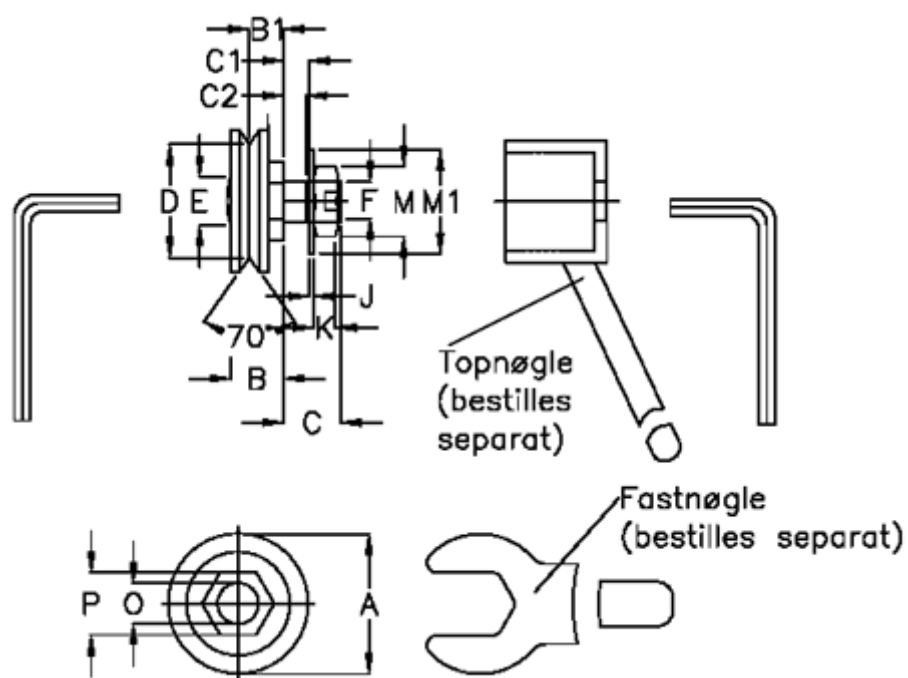

Varenummer: 0571510580
Beskrivelse: Hepco GV3 leje GSJ 580 C
Slimline m. kort aksel

Mål

B = 22.8
B1 = 14.3
D = 46.08
E = 23.5
F = M14 x 1,5
G = 14
H = 1.5
I = 17.8

vægt kg/1000 = 0.280